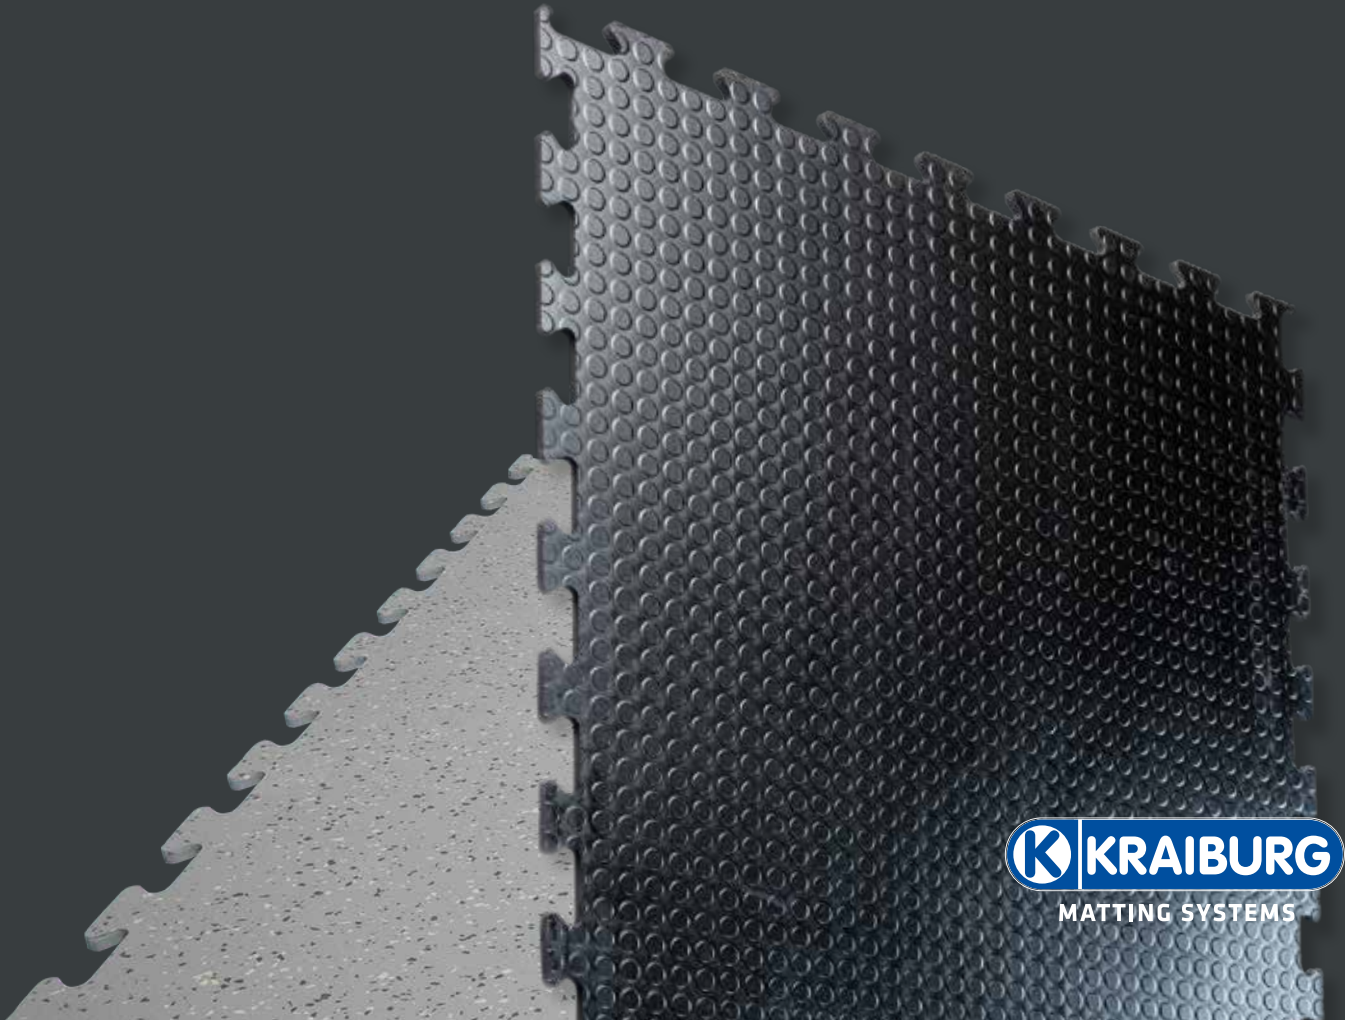

moovetec[®]

le tapis de protection du sol

ROBUSTE
ROTATIONS
PLUS FACILES
PRATICABLE

KRAIBURG
MATTING SYSTEMS

1 Comparaison de la sélection et de la charge

Polyvalent

Résistant à la flamme

Universel / combinable

2 Géométries de surface

Seuls les meilleurs perdurent

Nos solutions de revêtements de sol MOOVETEC® sont, sans aucune exception, synonymes de normes les plus exigeantes en termes de qualité, de longévité et de protection de votre sol. Avec une expérience de plus de 70 ans dans le domaine du caoutchouc, notre équipe de recherche et développement ne fait donc aucun compromis lors de la sélection des matières premières.

La combinaison avec des tapis de travail ERGOLASTEC® constitue un autre avantage de MOOVETEC®.

SOLUTIONS REVÊTEMENTS DE SOL

Des propriétés différentes pour répondre à des exigences individuelles :

- Retardateur de flammes
- Absorbeur de bruits
- Praticable
- Solution système puzzle
- Isolation thermique

Le tapis de protection du sol pour tous les jours, qui facilite les rotations et répond aux exigences les plus élevées

- Surface agréable à regarder et facile à nettoyer
- Grande facilité de rotation, idéale pour les sols industriels sollicités au quotidien
- Exempt de PVC, de plastifiants à base de phtalates et de polymères chlorés du fait de l'utilisation de caoutchouc naturel durable.
- Sécurité accrue grâce aux propriétés ignifuges de haut niveau spéciales espaces publics intérieurs.
- Facile à poser grâce au système d'assemblage découpé au jet d'eau (puzzle).