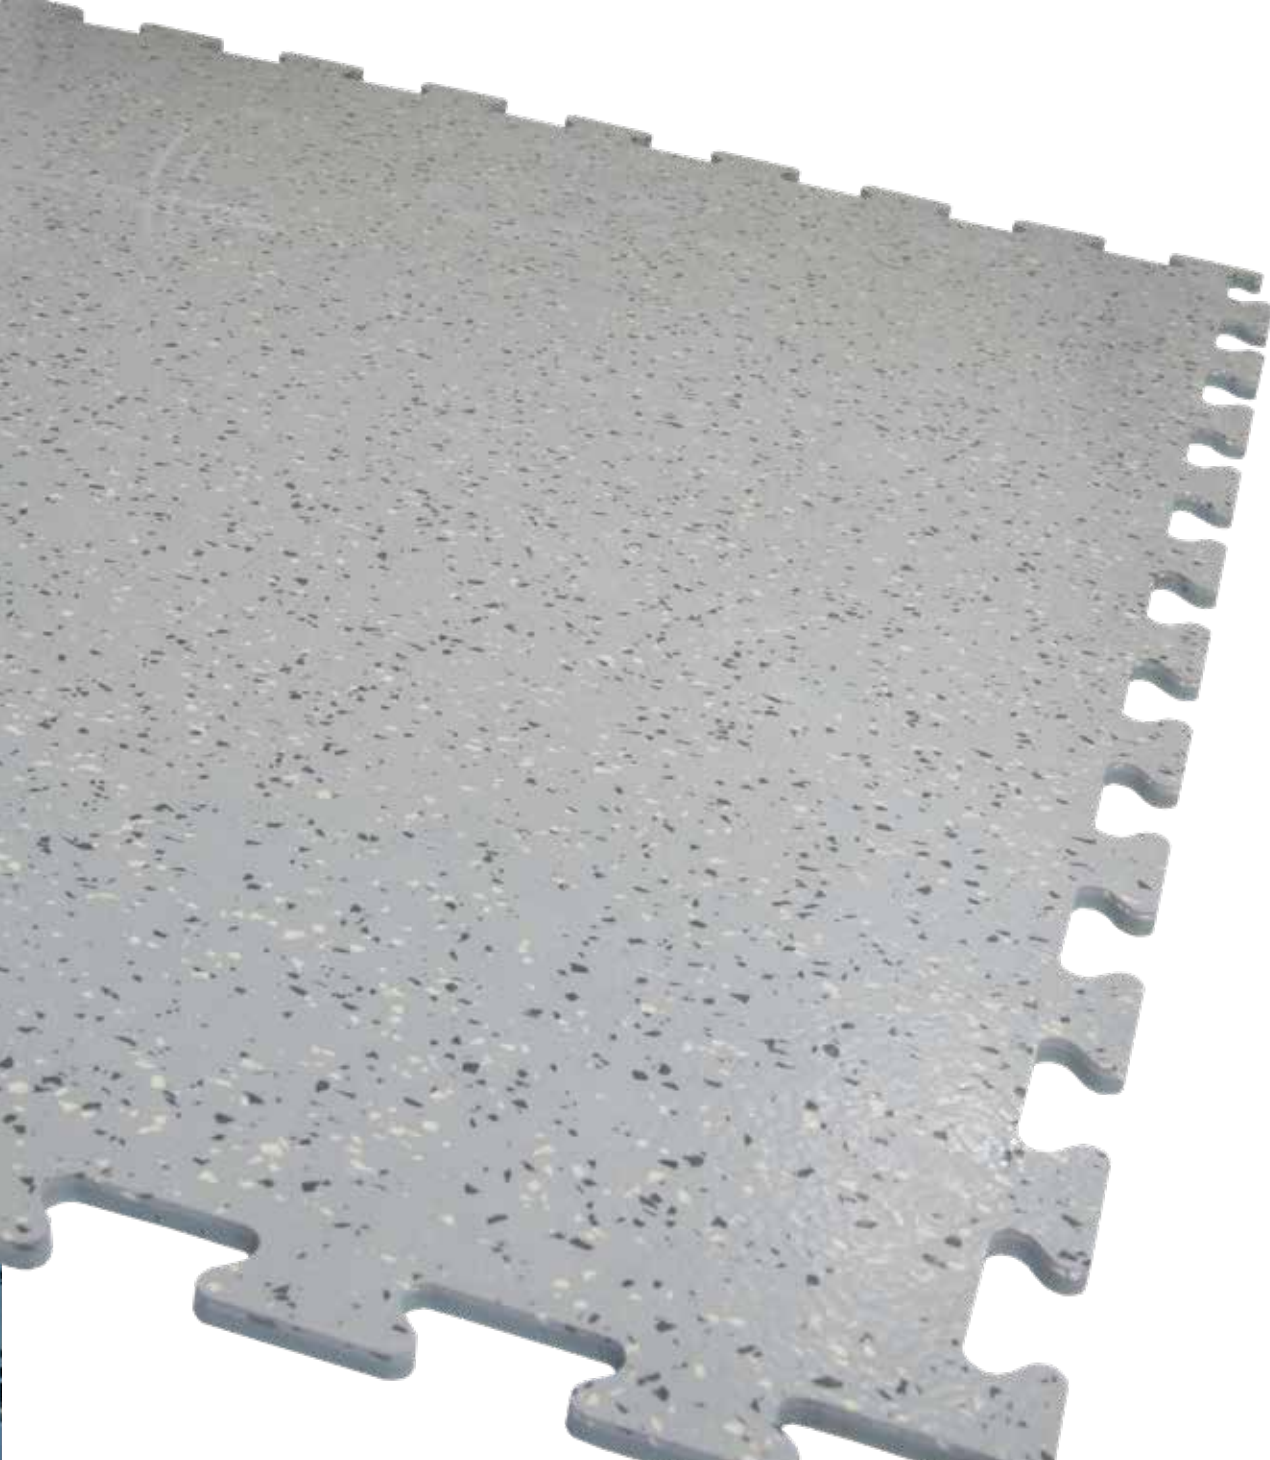

2 Géométries de surface

Seuls les meilleurs perdurent

Nos solutions de revêtements de sol MOOVETEC® sont, sans aucune exception, synonymes de normes les plus exigeantes en termes de qualité, de longévité et de protection de votre sol. Avec une expérience de plus de 70 ans dans le domaine du caoutchouc, notre équipe de recherche et développement ne fait donc aucun compromis lors de la sélection des matières premières.

La combinaison avec des tapis de travail ERGOLASTEC® constitue un autre avantage de MOOVETEC®.

SOLUTIONS REVÊTEMENTS DE SOL

Des propriétés différentes pour répondre à des exigences individuelles :

- Retardateur de flammes
- Absorbeur de bruits
- Praticable
- Solution système puzzle
- Isolation thermique

Le tapis de protection du sol pour tous les jours, qui facilite les rotations et répond aux exigences les plus élevées

- Surface agréable à regarder et facile à nettoyer
- Grande facilité de rotation, idéale pour les sols industriels sollicités au quotidien
- Exempt de PVC, de plastifiants à base de phtalates et de polymères chlorés du fait de l'utilisation de caoutchouc naturel durable.
- Sécurité accrue grâce aux propriétés ignifuges de haut niveau spéciales espaces publics intérieurs.
- Facile à poser grâce au système d'assemblage découpé au jet d'eau (puzzle).

Surface	Taille	Propriétés	Matériau	Dureté	Poids du produit	Couleur
VARIOMENT	969 x 969 x 9 mm*	Isolation phonique très élevée (15 dB) Sécurité antidérapante R9 Niveau de résistance au feu Cfl-s2	Caoutchouc	70 Shore A	12 ± 1 kg	