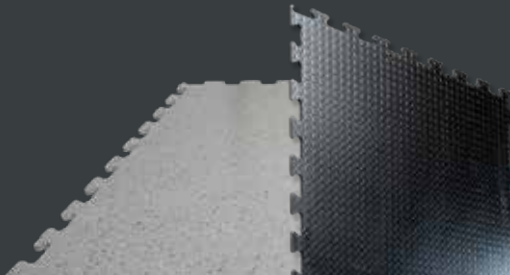

le tapis de travail

ERGONOMIQUE

**ROTATIONS
PLUS FACILES**

DURABLE

RFLX
THE DYNAMIC BASE

moovetec[®]

le tapis de protection du sol

ROBUSTE

**ROTATIONS
PLUS FACILES**

PRATICABLE

ergopurtec[®]

le tapis de travail léger

FACILE

**ROTATIONS
PLUS FACILES**

THERMO-ISOLANT

KRAIBURG Austria GmbH & Co. KG
MATTING SYSTEMS