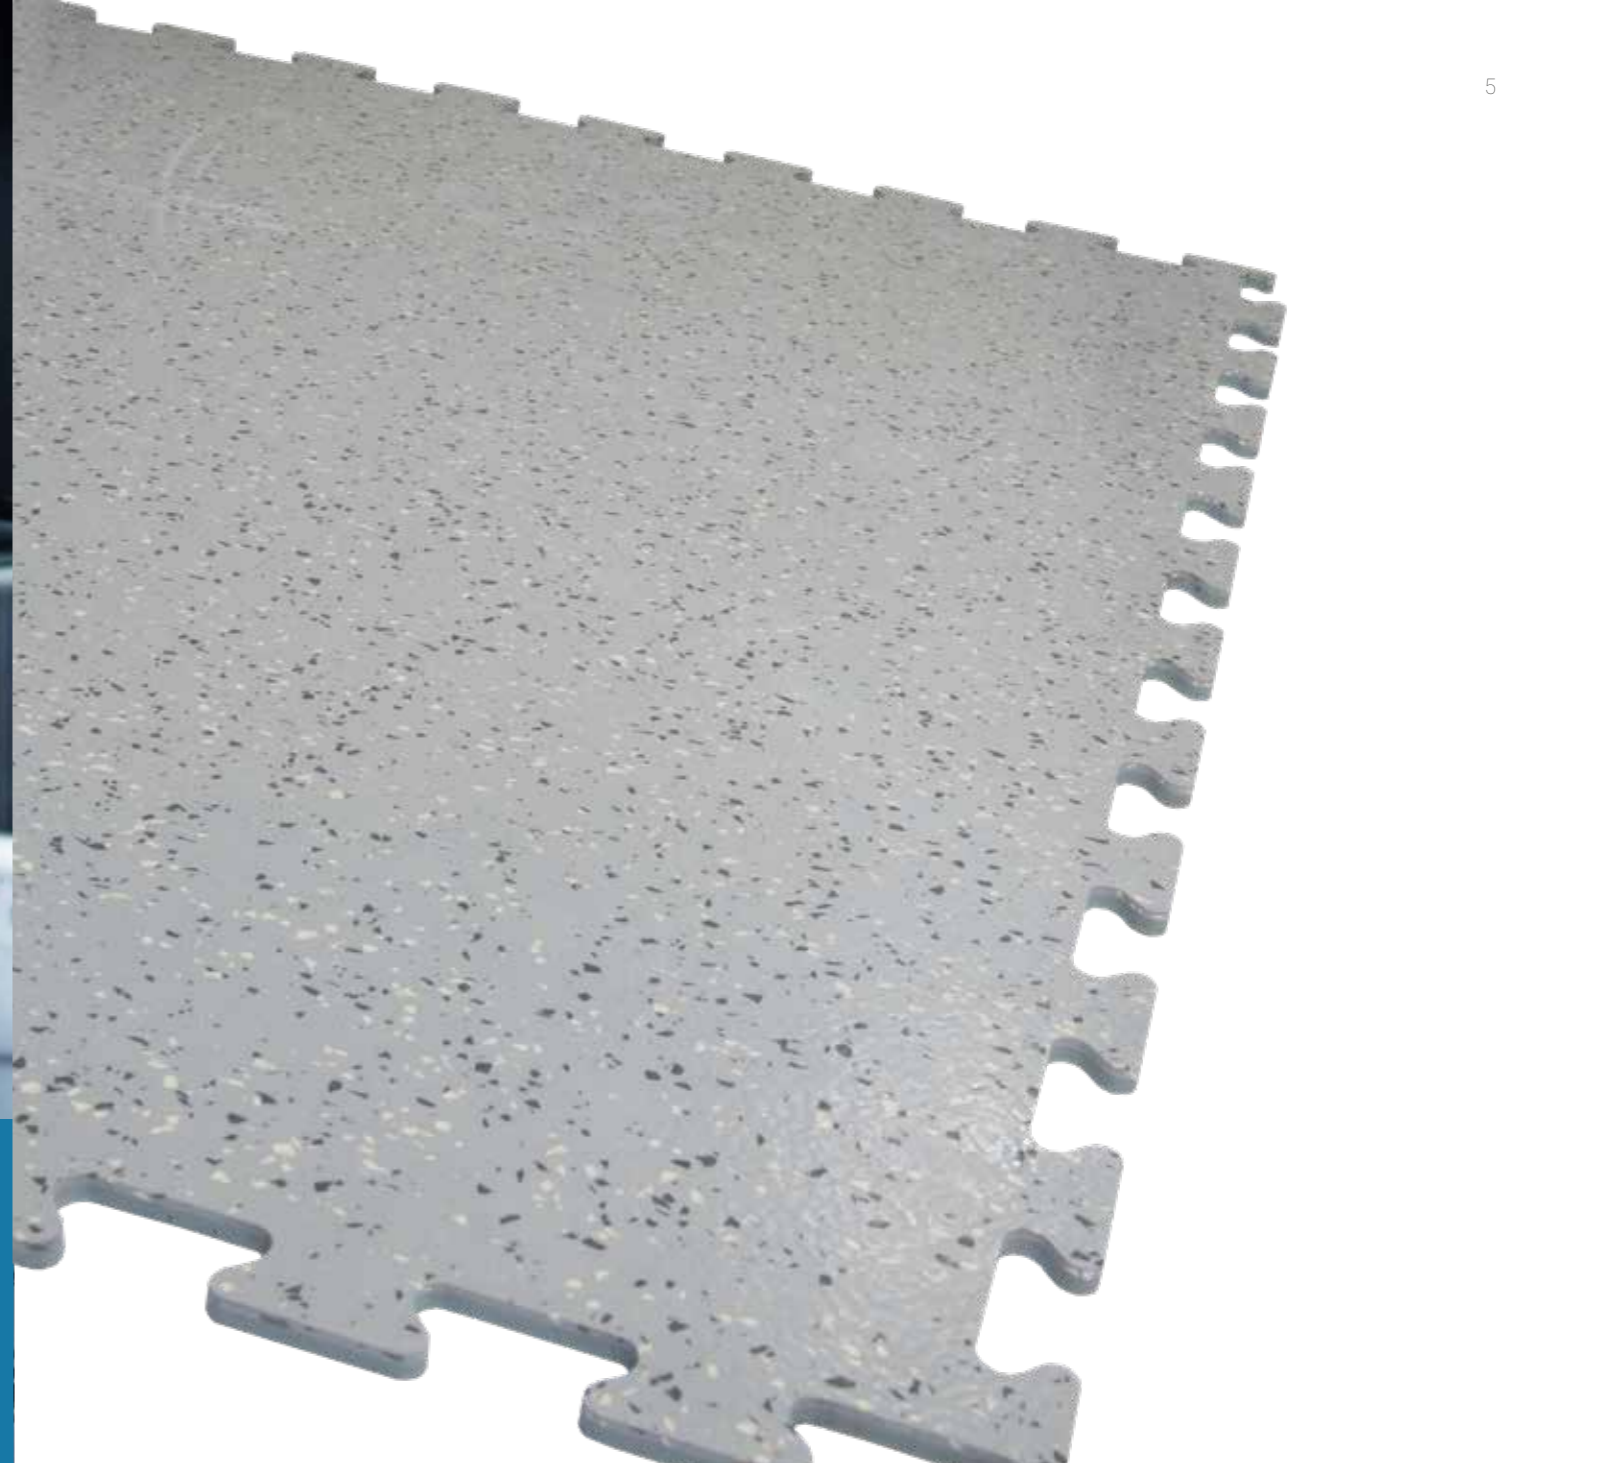

2 Géométries de surface

VARIOMENT

FLOOR

SOLID

UNIMAT

UNIGRIP

Des solutions qui relèvent tous les défis

Nous proposons des solutions de revêtements de sol en matière de protection du sol et des chocs, d'insonorisation, de résistance aux coupures, de praticabilité et bien d'autres exigences.

La combinaison avec des tapis de travail ERGOLASTEC® constitue un autre avantage de MOOVETEC®.

Seuls les meilleurs perdurent

Nos solutions de revêtements de sol MOOVETEC® sont, sans aucune exception, synonymes de normes les plus exigeantes en termes de qualité, de longévité et de protection de votre sol. Avec une expérience de plus de 70 ans dans le domaine du caoutchouc, notre équipe de recherche et développement ne fait donc aucun compromis lors de la sélection des matières premières.

moovetec® VARIOMENT

Le tapis de protection du sol pour tous les jours, qui facilite les rotations et répond aux exigences les plus élevées

- o Surface agréable à regarder et facile à nettoyer
- o Grande facilité de rotation, idéale pour les sols industriels sollicités au quotidien
- o Exempt de PVC, de plastifiants à base de phtalates et de polymères chlorés du fait de l'utilisation de caoutchouc naturel durable.
- o Sécurité accrue grâce aux propriétés ignifuges de haut niveau spéciales espaces publics intérieurs.
- o Facile à poser grâce au système d'assemblage découpé au jet d'eau (puzzle).

Surface	Taille	Propriétés	Matériau	Dureté	Poids du produit	Couleur
VARIOMENT	969 x 969 x 9 mm*	Isolation phonique très élevée (15 dB) Sécurité antidérapante R9 Niveau de résistance au feu Cfl-s2	Caoutchouc	70 Shore A	12 ± 1 kg	■ ■