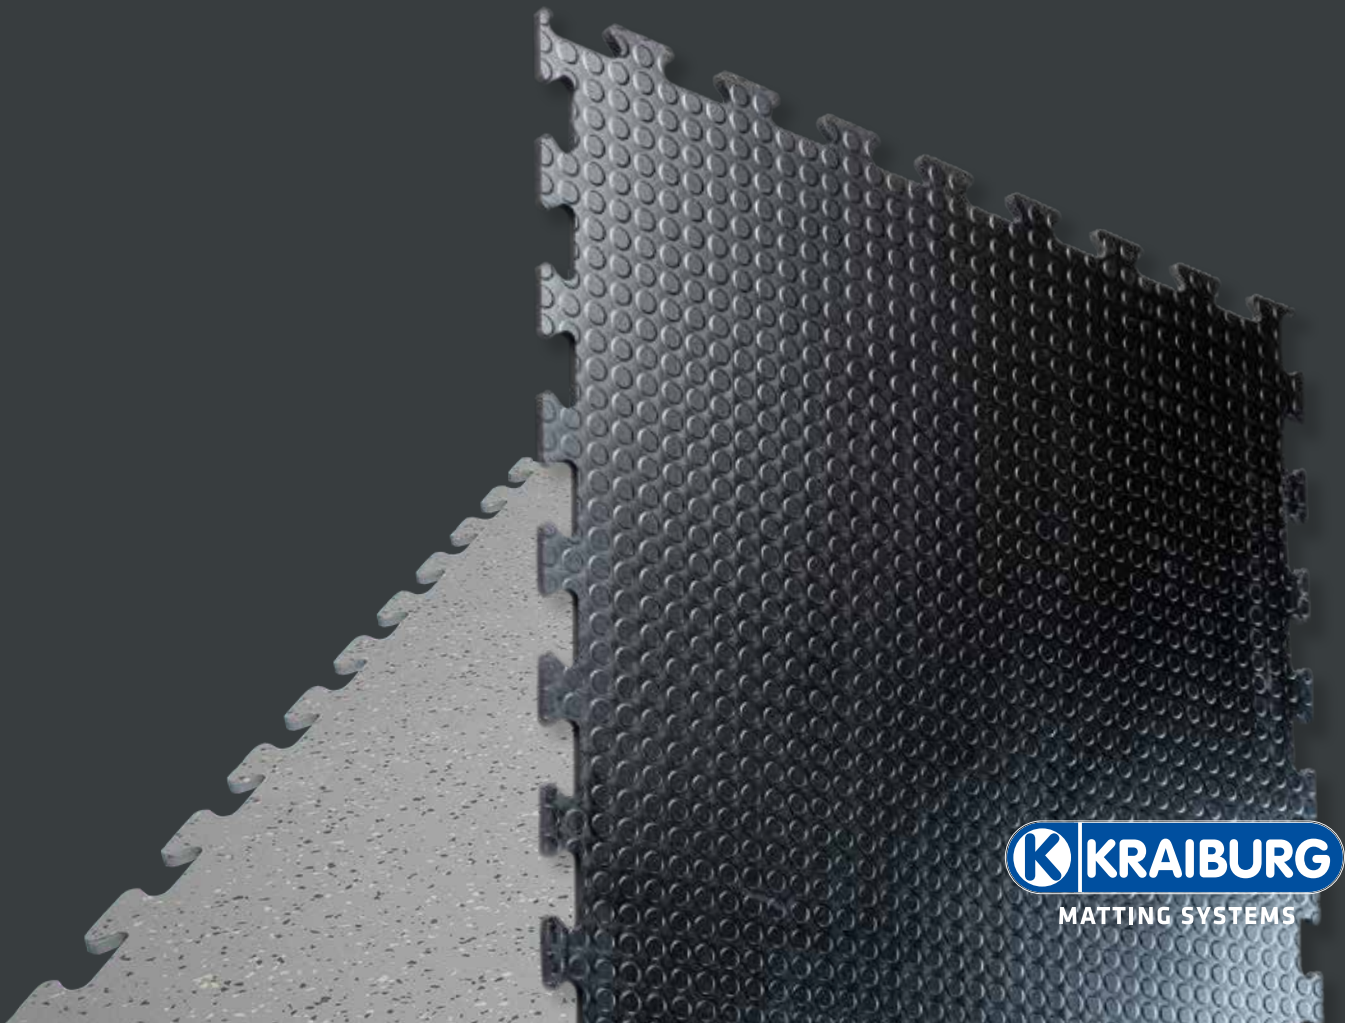

moovetec®

le tapis de protection du sol

ROBUSTE
ROTATIONS
PLUS FACILES
PRATICABLE

KRAIBURG
MATTING SYSTEMS

1 Comparaison de la sélection et de la charge

Polyvalent

Résistant à la flamme

Universel /combinable

La combinaison avec des tapis de travail ERGOLASTEC® constitue un autre avantage de MOOVETEC®.

Seuls les meilleurs perdurent

Nos solutions de revêtements de sol MOOVETEC® sont, sans aucune exception, synonymes de normes les plus exigeantes en termes de qualité, de longévité et de protection de votre sol. Avec une expérience de plus de 70 ans dans le domaine du caoutchouc, notre équipe de recherche et développement ne fait donc aucun compromis lors de la sélection des matières premières.

moovetec® VARIOMENT

Le tapis de protection du sol pour tous les jours, qui facilite les rotations et répond aux exigences les plus élevées

- o Surface agréable à regarder et facile à nettoyer
- o Grande facilité de rotation, idéale pour les sols industriels sollicités au quotidien
- o Exempt de PVC, de plastifiants à base de phtalates et de polymères chlorés du fait de l'utilisation de caoutchouc naturel durable.
- o Sécurité accrue grâce aux propriétés ignifuges de haut niveau spéciales espaces publics intérieurs.
- o Facile à poser grâce au système d'assemblage découpé au jet d'eau (puzzle).

Surface	Taille	Propriétés	Matériau	Dureté	Poids du produit	Couleur
VARIOMENT	969 x 969 x 9 mm*	Isolation phonique très élevée (15 dB) Sécurité antidérapante R9 Niveau de résistance au feu Cfl-s2	Caoutchouc	70 Shore A	12 ± 1 kg	■ ■