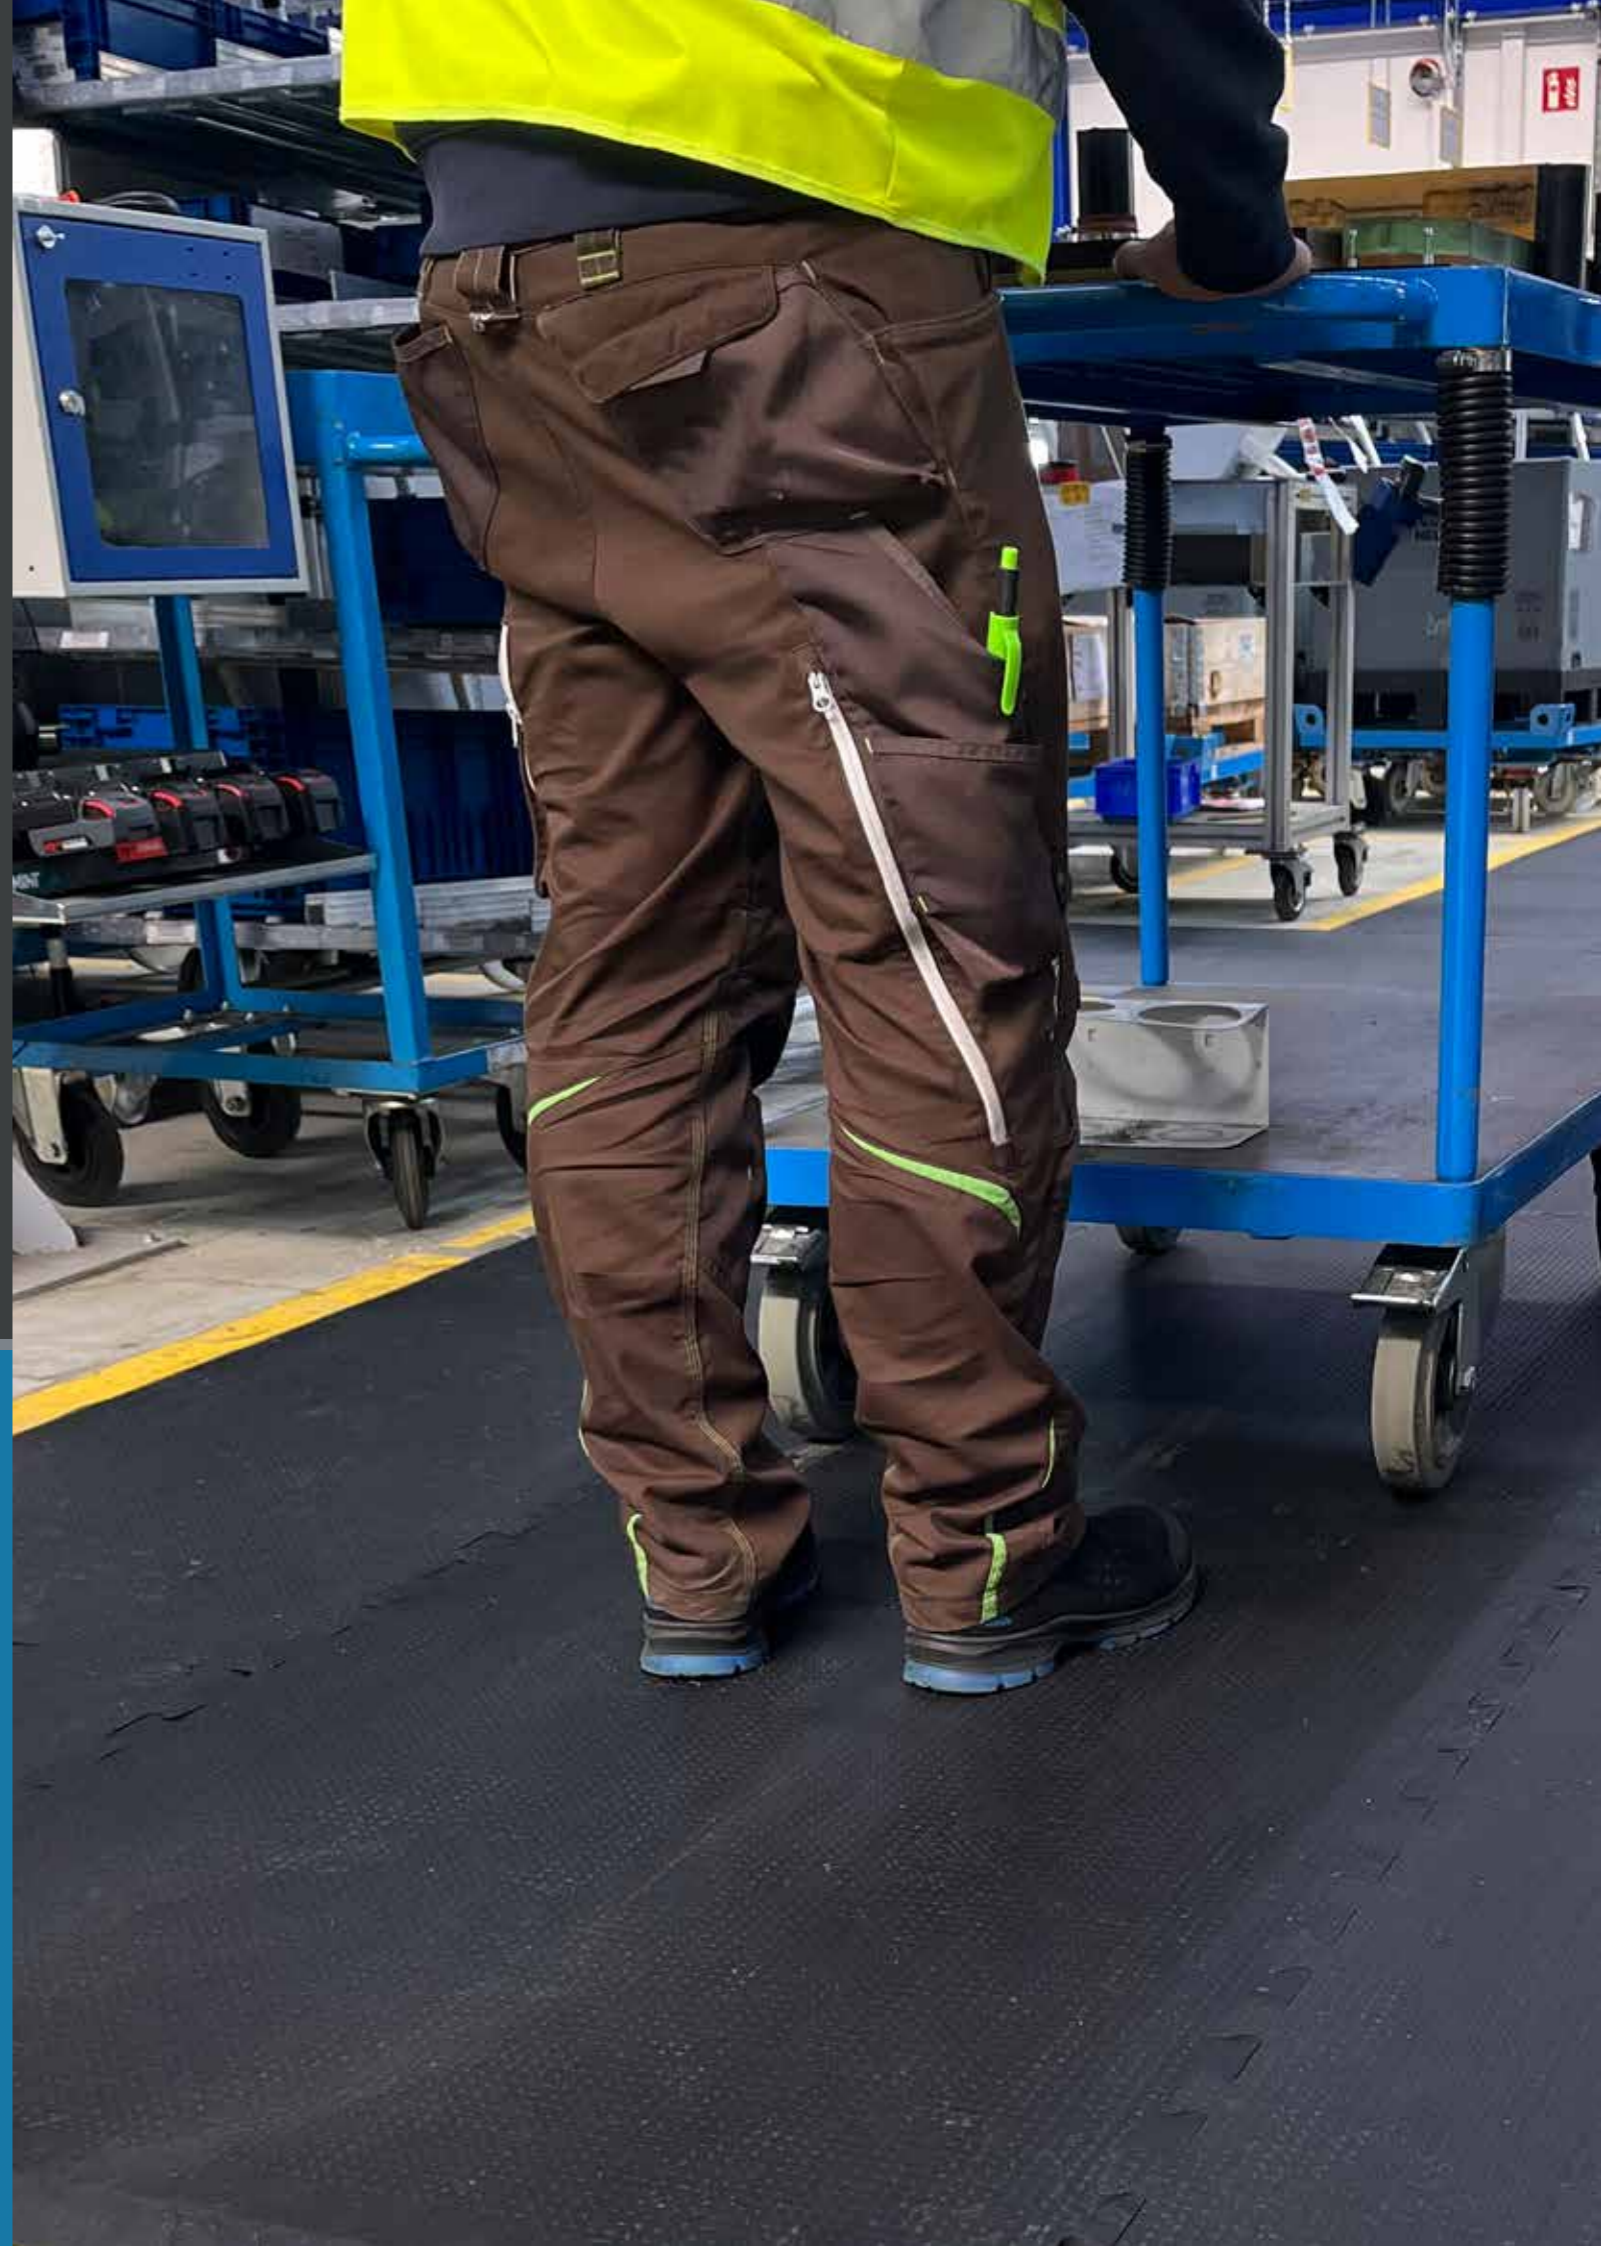

1 Comparaison de la sélection et de la charge

Polyvalent

Résistant à la flamme

Universel /combinable

Robuste & durable

Tapis de protection du sol	Chariot élévateur	Transpalette électrique	Transpalette manuel	Chariot de préparation des commandes
Varioment	x	x	x	x
Floor	x	x	x	x
Solid W				x
Solid H			x	x
Solid F	x	x	x	x
Solid G				x
Solid ESD				x
Unigrip			x	x
Unimat	x	x	x	x

2 Géométries de surface

VARIOMENT

FLOOR

SOLID

UNIMAT

UNIGRIP