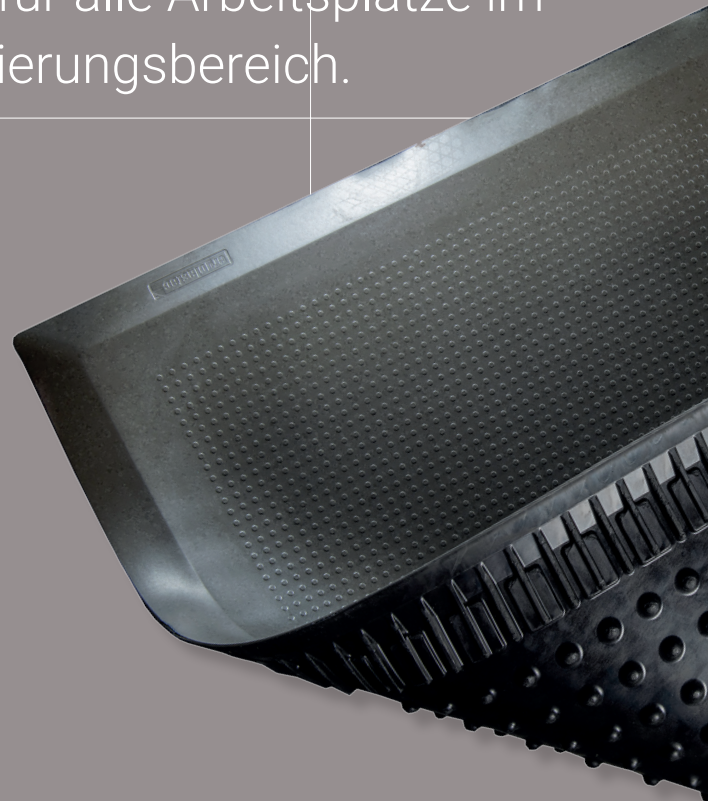

# VARIO<sup>LOG</sup>

Die hochwertige, drehfreudige und leicht zu reinigende ergonomische Arbeitsplatzmatte für alle Arbeitsplätze im Lager-, Logistik- und Kommissionierungsbereich.

Vorderseite

Rückseite

- Eine hochwertige Optik für den perfekten ersten Eindruck.
- Die Mattenoberfläche verfügt über einen optimal abgestimmten Drehpunkt und überzeugt gleichzeitig durch ihre Rutsch- und Liegefestigkeit (Mattengewicht von 20 kg).
- Sehr einfach zu reinigen – wischbare Oberfläche wie bei herkömmlichen Industrieböden.
- Durch die elastischen Eigenschaften der Gummimischung und die spezielle Geometrie auf der Rückseite hat die Matte eine besonders stoßdämpfende und aktivierende Wirkung.
- Die langlebige Matte – geeignet für den Mehrschichtbetrieb (24/7).
- Die Stärke und das hochwertige Material der Arbeitsplatzmatte schützen vor ungesunder Kälte.