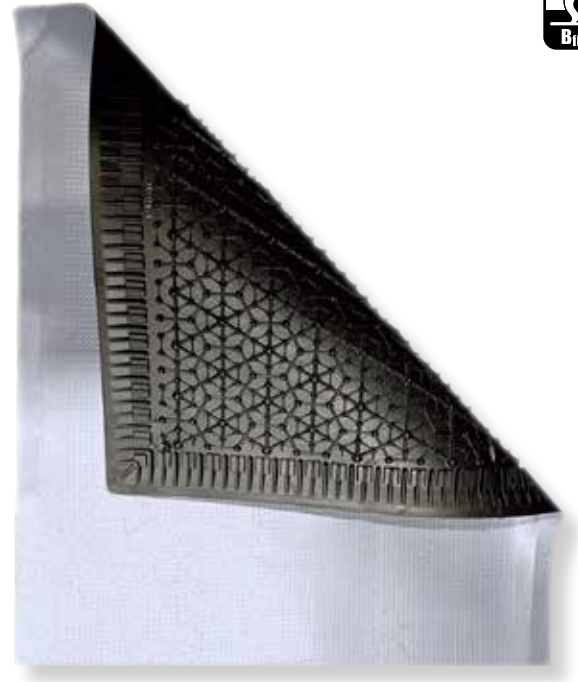

Die hochwertige, drehfreudige und leicht zu reinigende Arbeitsplatzmatte für saubere Umgebungen.

- o Optimaler Einsatz an **sauberen Umgebungen** - **optischer** und **ergonomischer Komfort**
- o **Gesteigerte Drehfreudigkeit:** Die Arbeitsplatzmatte bietet uneingeschränkte Mobilität – und ist darüber hinaus schwer entflammbar und leicht zu pflegen.
- o Die Oberfläche von VARIO ist so konzipiert, dass sie **müheles zu reinigen** ist. Saugen, schrubben oder polieren – die Arbeitsplatzmatte macht jegliche Putzaktion mit, wie ein herkömmlicher Industrieboden.
- o Die **langlebige Matte** – geeignet für den **Mehrschichtbetrieb (24/7)**.
- o Bei der Verlegung von ERGOLASTEC_vario sind **Dehnungsfugen**, vor allem an den Rändern des Raumes und je nach Arbeitsplatzgröße, von ca. 1 bis 2 cm **notwendig**.
- o Das **Platzieren von Gegenständen, Maschinen oder Möbel** wie Tische auf die Arbeitsplatzmatte ist zu **vermeiden**.

NEW	Oberfläche mit RFLX Rückseite	Größe	Elektrische Leitfähigkeit	Brandschutzklasse	Werkstoff	Härte	Gewicht	Farbe
	VARIO g*	1350 x 1000 x 16 mm*	Antistatisch	Bfl-s1**	NBR**	55 Shore A	17 ± 1 kg	
	VARIO a*	1350 x 1000 x 16 mm*	Antistatisch	Bfl-s1**	NBR**	55 Shore A	17 ± 1 kg	

OBERFLÄCHEN- UND RÜCKSEITENGEOMETRIEN

*Toleranzen gemäß DIN ISO 3302 - 1 M4; **Gemäß EN 61340-4-1
*g= grau, a= anthrazit

Mögliche Farbabweichungen von Matten möglich, dieser Gilb ist vorübergehender Natur. Je nach Intensität und Dauer der Lichteinwirkung verliert sich dieser Gilb nach relativ kurzer Zeit. Es ist nicht ungewöhnlich, dass neue Matten erst im Gebrauch ihre endgültige Farbe annehmen.

VARIO

Multifunktions-Arbeitsplatzmatte

Trockene Arbeitsbedingungen

Drehfreudig