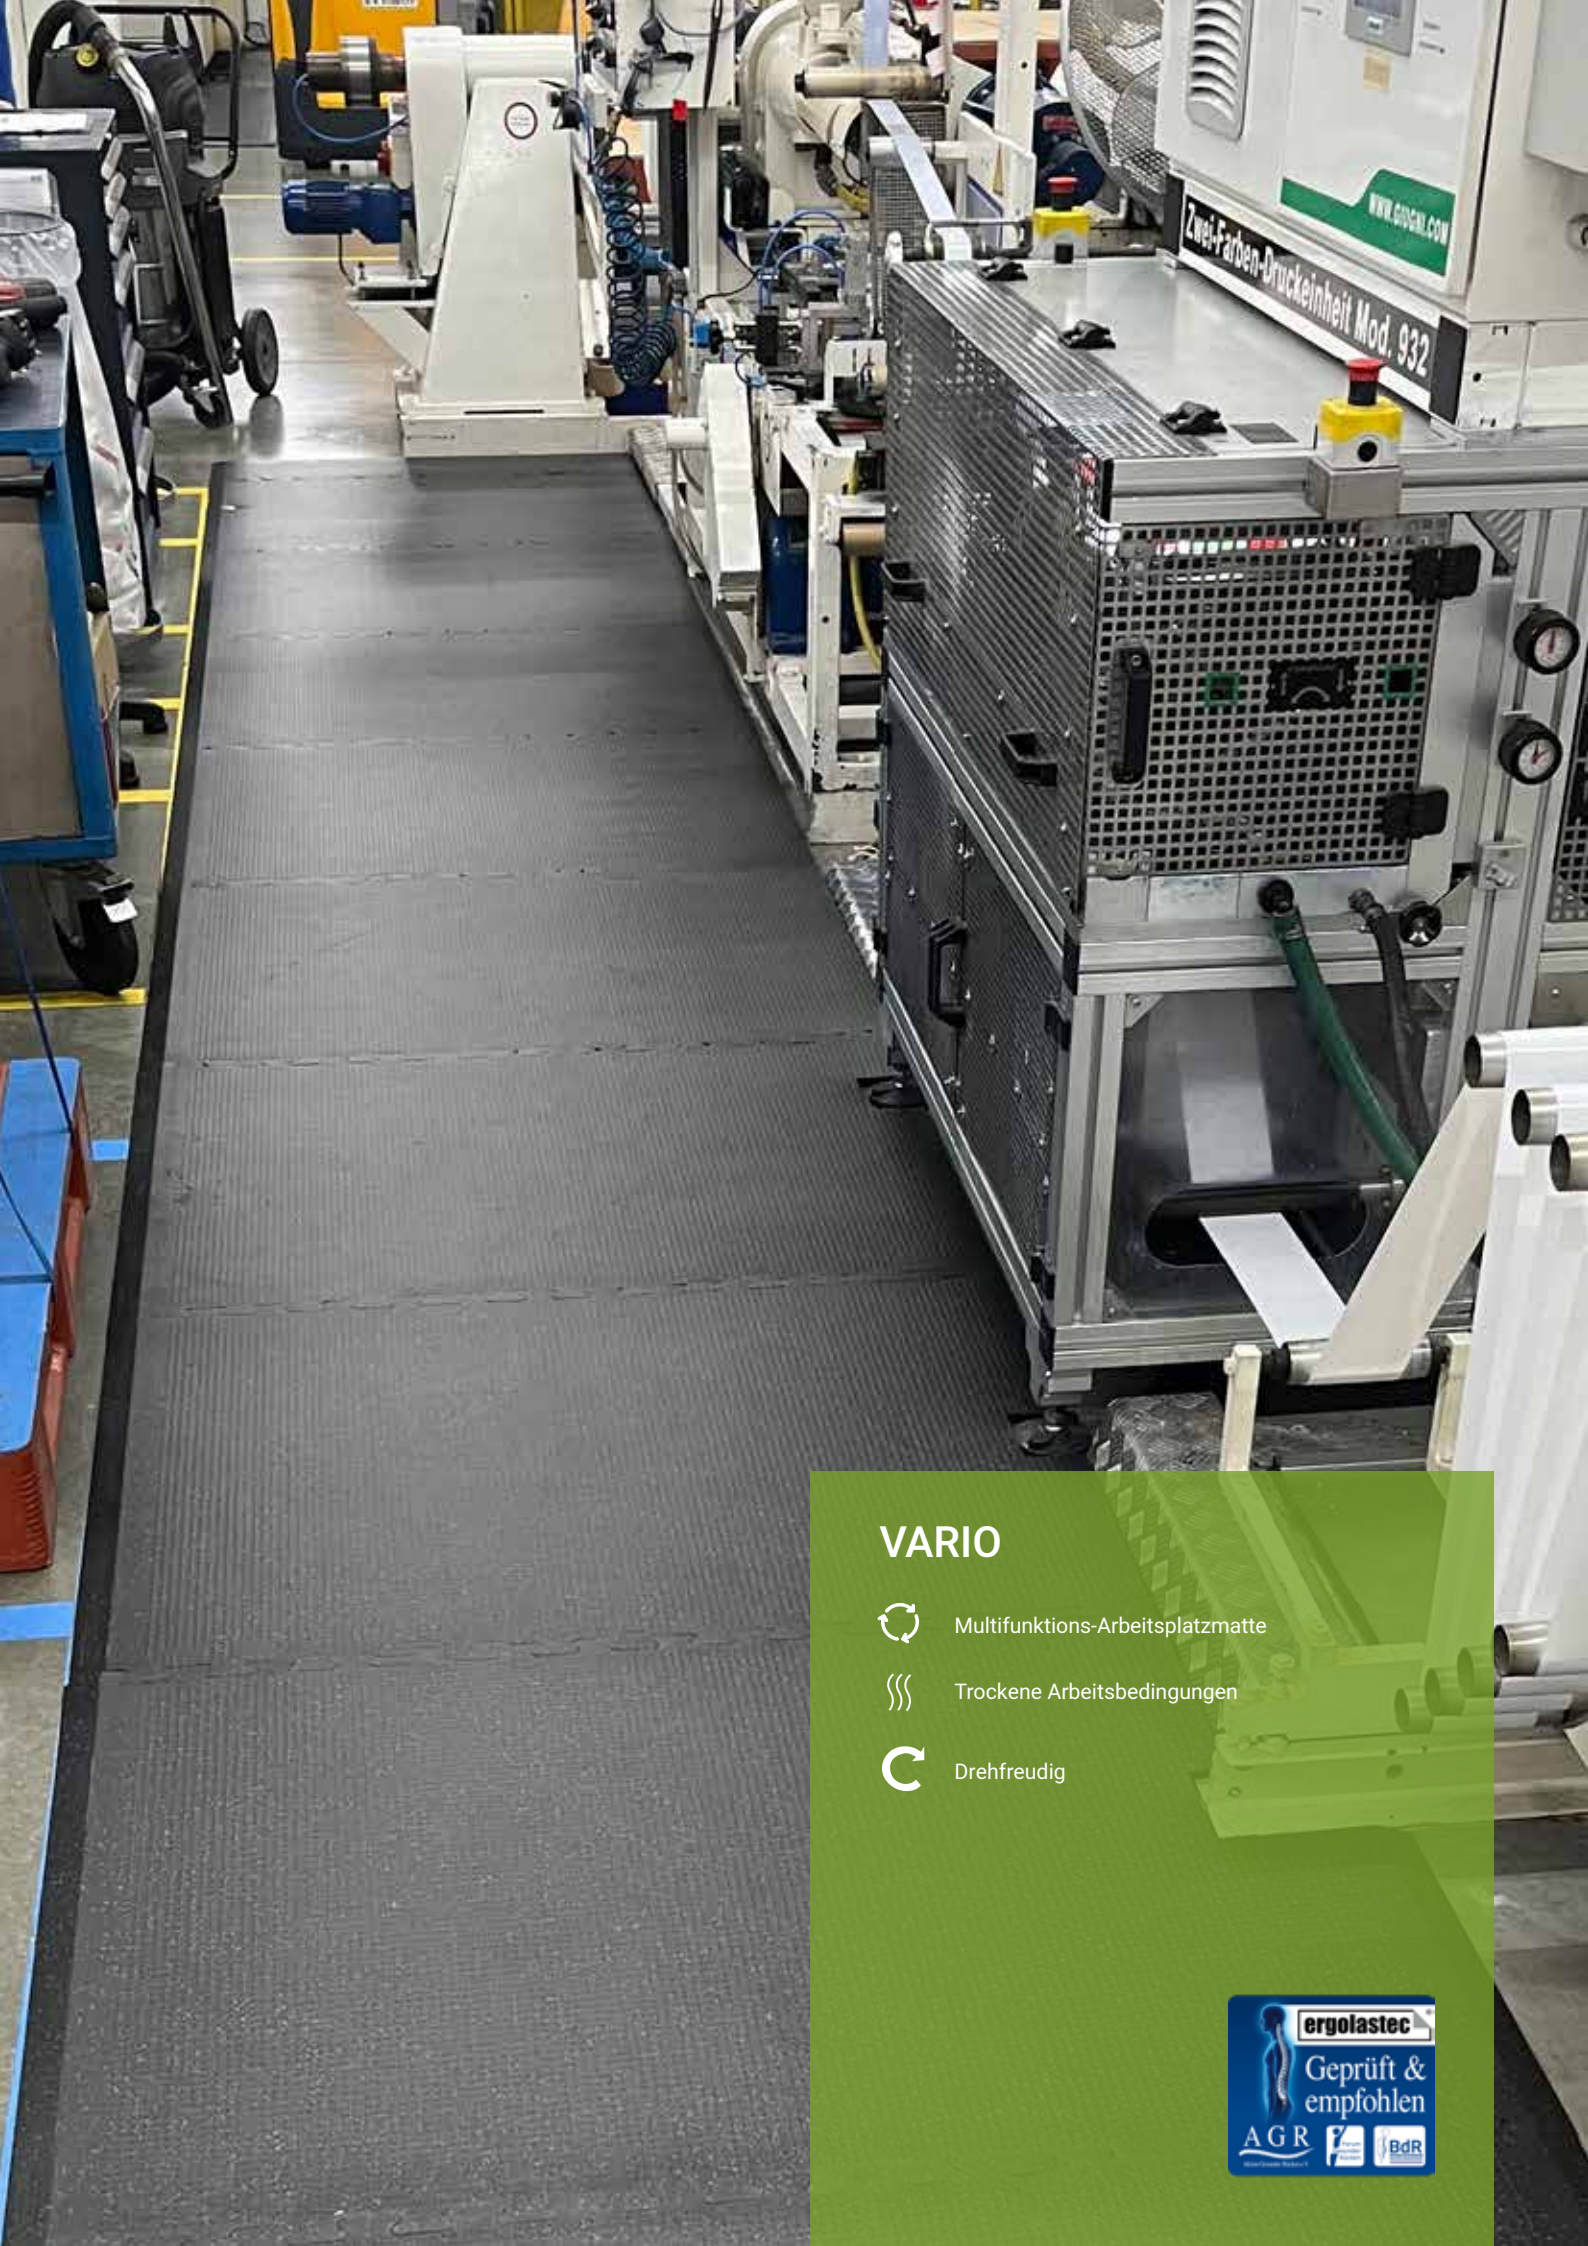

Die hochwertige, drehfreudige und leicht zu reinigende Arbeitsplatzmatte für saubere Umgebungen.

- o Optimaler Einsatz an **sauberen Umgebungen** - **optischer** und **ergonomischer Komfort**
- o **Gesteigerte Drehfreudigkeit:** Die Arbeitsplatzmatte bietet uneingeschränkte Mobilität – und ist darüber hinaus schwer entflammbar und leicht zu pflegen.
- o Die Oberfläche von VARIO ist so konzipiert, dass sie **müheles zu reinigen** ist. Saugen, schrubben oder polieren – die Arbeitsplatzmatte macht jegliche Putzaktion mit, wie ein herkömmlicher Industrieboden.
- o Die **langlebige Matte** – geeignet für den **Mehrschichtbetrieb (24/7)**.
- o Bei der Verlegung von ERGOLASTEC_vario sind **Dehnungsfugen**, vor allem an den Rändern des Raumes und je nach Arbeitsplatzgröße, von ca. 1 bis 2 cm **notwendig**.
- o Das **Platzieren von Gegenständen, Maschinen oder Möbel** wie Tische auf die Arbeitsplatzmatte ist zu **vermeiden**.

NEW	Oberfläche mit RFLX Rückseite	Größe	Elektrische Leitfähigkeit	Brandschutzklasse	Werkstoff	Härte	Gewicht	Farbe
	VARIO g*	1350 x 1000 x 16 mm*	Antistatisch	Bfl-s1**	NBR**	55 Shore A	17 ± 1 kg	
	VARIO a*	1350 x 1000 x 16 mm*	Antistatisch	Bfl-s1**	NBR**	55 Shore A	17 ± 1 kg	

VARIO

Multifunktions-Arbeitsplatzmatte

Trockene Arbeitsbedingungen

Drehfreudig